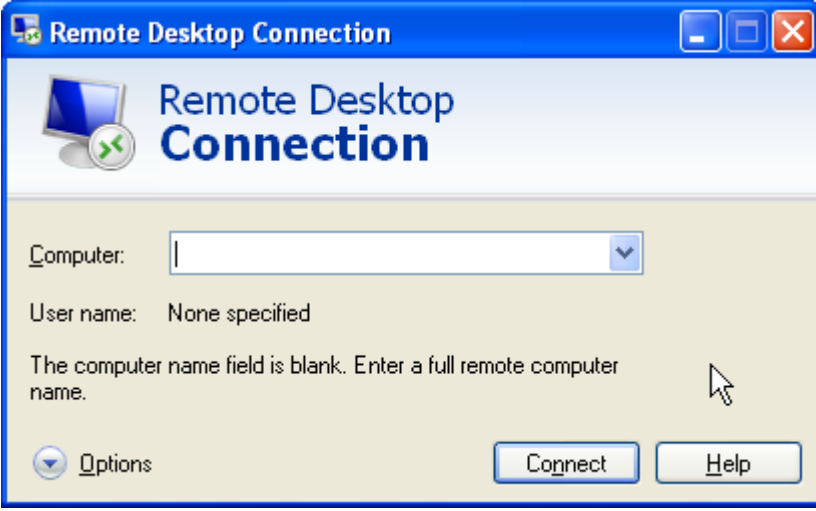

Yeni bir C# ipucuyla yeniden beraberiz. Bu defa ki kod parçamız bize uzaktaki bilgisayara bağlanmayı sağlamaktadır.

İşlem için kod içerisinde gerekli yerlere bağlanılacak bilgisayarın adı veya IP adresi, kullanıcı adı ve şifresi girilmelidir.